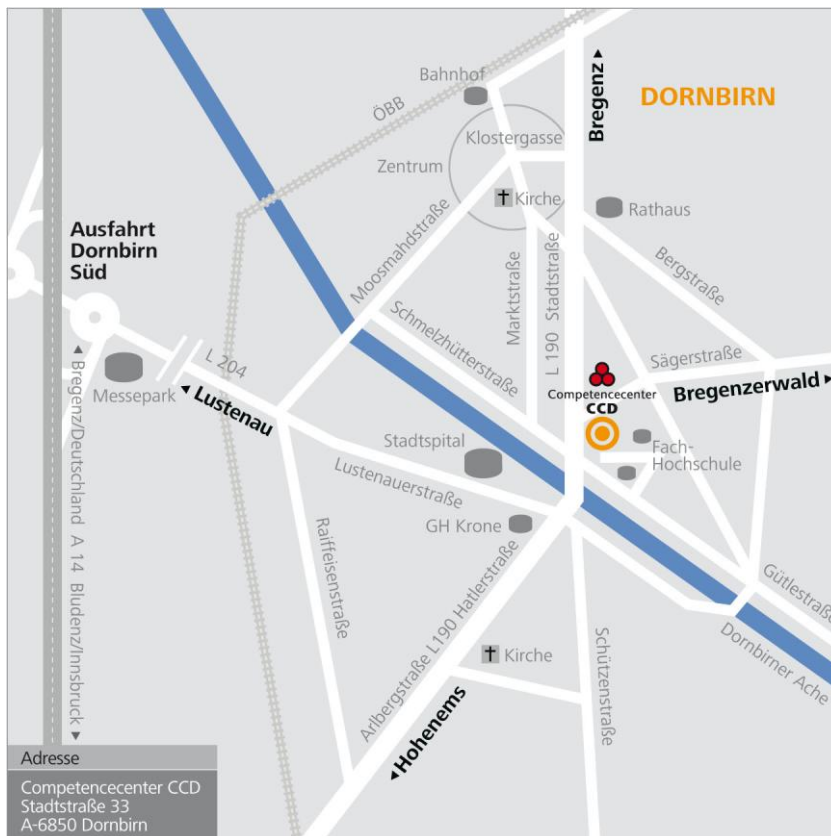

Anfahrt

Competence Center Dornbirn (CCD)
4. Stock

Stadtstraße 33
A-6850 Dornbirn
Tel.: +43 5572 2007-20
Fax: +43 5572 2007-13
office.regionwest@vnl.at
www.vnl.at

Anfahrt über Ausfahrt Dornbirn Süd (Lustenau / CH)

Die A14 bei der Ausfahrt Dornbirn Süd Richtung Stadtzentrum verlassen und der Hauptstraße (Lustenauerstraße) folgen. Auf Höhe des Stadtspitals nach links in die B190 Stadtstraße abbiegen. Nach der zweiten Ampel rechts abbiegen vorbei an der Fachhochschule, nach dieser links abbiegen und Sie gelangen zur Parkgarage des CCD.