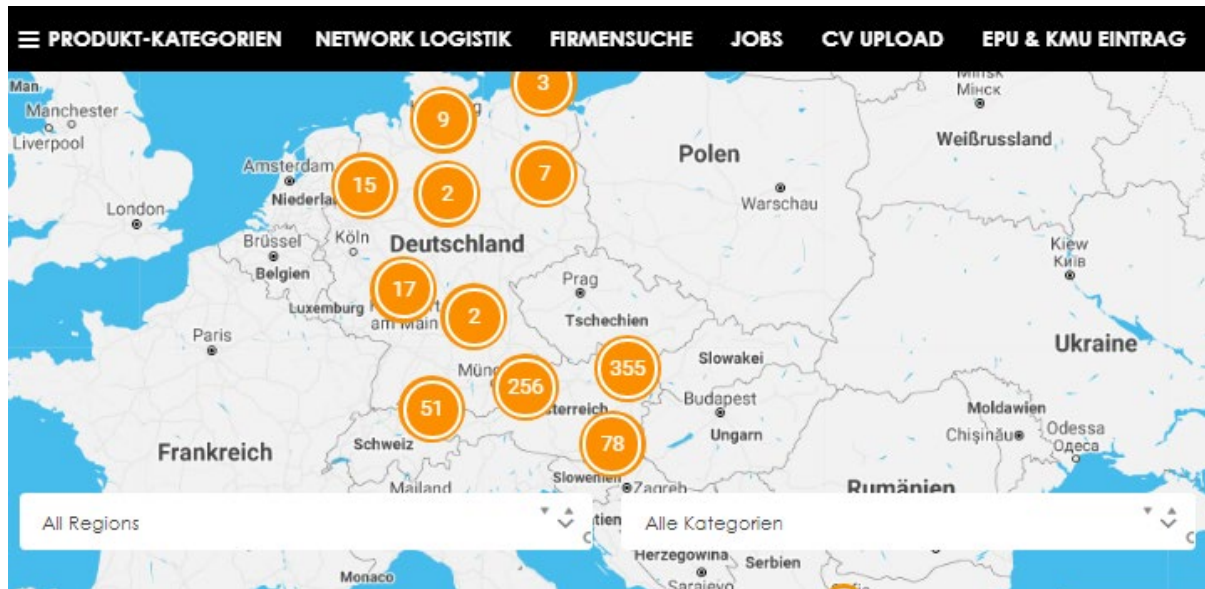

Kostenfreier EINTRAG auf B2B NETWORK LOGISTIK

EPU & KMU EINTRAG auf B2B NETWORK LOGISTIK.

HJS MEDIA WORLD: Angesichts der aktuellen Auftragslage für Unternehmer haben wir uns entschlossen für EPU & KMU unsere B2B Network Logistik Firmensuche bis auf Weiteres kostenfrei anzubieten.

Über den [EPU & KMU Eintrag](#) können Sie kostenfrei Ihr Unternehmen – Ihre Dienstleistungen – Ihre Kontaktdaten einreichen. Nutzen Sie unser umfangreiches Service und bewerben Sie Ihre Dienstleistungen multimedial mit Textbeitrag, Bildergalerie und YouTube Video über unser Branchenportal [B2B NETWORK LOGISTIK](#). Lassen Sie sich über Suchbegriffe, Kategorien sowie über den integrierten Google Routenplaner mit rund 5.000 Unternehmen überwiegend aus der DACH Region hervorheben.